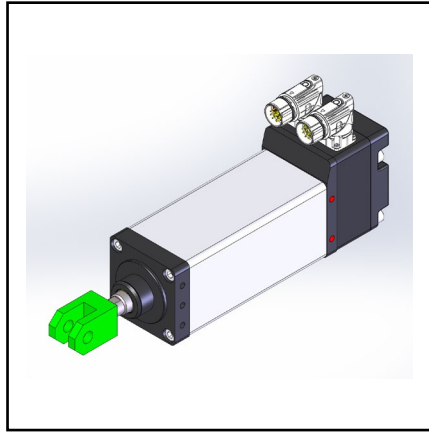

Front Flange Kit

Tapped Face Kit

Rear Clevis Kit

Bolt-On Mounting Accessory Kits Order P/N						
Description	GTX060	Exlar P/N	GTX080	Exlar P/N	GTX100	Exlar P/N
Front Flange, Metric (ISO MF1)	GTX060-MF1- KIT	80478	GTX080-MF1- KIT	79428	GTX100-MF1- KIT	80469
Tapped Face, Metric (ISO MX3)	GTX060-MX3- KIT	80484	GTX080-MX3- KIT	78606	GTX100-MX3- KIT	80470
Rear Clevis, Metric (ISO MP2)	GTX060-MP2-KIT	80479	GTX080-MP2-KIT	78216	GTX100-MP2-KIT	79254
Front Flange, Imperial	GTX060-GSF- KIT	80485	GTX080-GSF- KIT	80467	GT100-GSF-KIT	80471
Rear Clevis, Imperial	GTX060-GSC- KIT	80480	GTX080-GSC- KIT	80468	GTX100-GSC- KIT	80472

Accessory Kits

Anti-Rotate Kit

Limit Switch/AR Kit

Anti-Rotate Accessory Kit Order P/N						
Stroke (mm)	GTX060	Exlar P/N	GTX080	Exlar	GTX100	Exlar P/N
080	GTX060-ARA-KIT- 080	80476-080	N/A	N/A	N/A	N/A
100	CONFIGURED	80476-100	GTX080-ARA-KIT- 100	80465-100	N/A	N/A
150	GTX060-ARA-KIT-150	80476-150	GTX080-ARA-KIT-150	80465-150	GTX100-ARA-KIT-150	80460-150
300	GTX060-ARA-KIT- 300	80476-300	GTX080-ARA-KIT- 300	80465-300	GTX100-ARA-KIT- 300	80460-300
450	N/A	N/A	GTX080-ARA-KIT-450	80465-450	N/A	N/A

Limit Switch/Anti-Rotate Accessory Kit P/N						
Stroke (mm)	GTX060	Exlar P/N	GTX080	Exlar P/N	GTX100	Exlar P/N
080	GTX060-ARL-KIT- 080	80481-080	N/A	N/A	N/A	N/A
100	CONFIGURED	80481-100	GTX080-ARL-KIT-100	80464-100	N/A	N/A
150	GTX060-ARL-KIT- 150	80481-150	GTX080-ARL-KIT- 150	80464-150	GTX100-ARL-KIT- 150	80459-150
300	GTX060-ARL-KIT-300	80481-300	GTX080-ARL-KIT-300	80464-300	GTX100-ARL-KIT-300	80459-300
450	N/A	N/A	GTX080-ARL-KIT- 450	80464-450	N/A	N/A

Limit Switches Sold Separately

Accessory Kits Cont.

Rod Clevis Kit

Rod Eye Kit

FSB, Front Seal Kit

Rod Attachment Kit Order P/N						
Rod Attachments	GTX060	Exlar P/N	GTX080	Exlar P/N	GTX100	Exlar P/N
Rod Clevis, Metric	GTX060-RC1- KIT	80477	GTX080-RC1- KIT	77005	GTX100-RC1- KIT	79255
Spherical Rod Eye, Metric	GTX060-RE1- KIT	80482	GTX080-RE1- KIT	77354	GTX100-RE1- KIT	80473