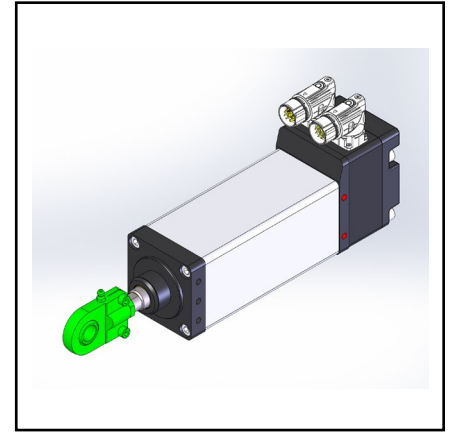

Front Flange Kit

Tapped Face Kit

Rear Clevis Kit

Bolt-On Mounting Accessory Kits Order P/N						
Description	GTX060	Exlar P/N	GTX080	Exlar P/N	GTX100	Exlar P/N
Front Flange, Metric (ISO MF1)	GTX060-MF1- KIT	80478	GTX080-MF1- KIT	79428	GTX100-MF1- KIT	80469
Tapped Face, Metric (ISO MX3)	GTX060-MX3- KIT	80484	GTX080-MX3- KIT	78606	GTX100-MX3- KIT	80470
Rear Clevis, Metric (ISO MP2)	GTX060-MP2-KIT	80479	GTX080-MP2-KIT	78216	GTX100-MP2-KIT	79254
Front Flange, Imperial	GTX060-GSF- KIT	80485	GTX080-GSF- KIT	80467	GT100-GSF-KIT	80471
Rear Clevis, Imperial	GTX060-GSC- KIT	80480	GTX080-GSC- KIT	80468	GTX100-GSC- KIT	80472

Accessory Kits

Anti-Rotate Kit

Limit Switch/AR Kit

Anti-Rotate Accessory Kit Order P/N						
Stroke (mm)	GTX060	Exlar P/N	GTX080	Exlar	GTX100	Exlar P/N
080	GTX060-ARA-KIT- 080	80476-080	N/A	N/A	N/A	N/A
100	CONFIGURED	80476-100	GTX080-ARA-KIT- 100	80465-100	N/A	N/A
150	GTX060-ARA-KIT-150	80476-150	GTX080-ARA-KIT-150	80465-150	GTX100-ARA-KIT-150	80460-150
300	GTX060-ARA-KIT- 300	80476-300	GTX080-ARA-KIT- 300	80465-300	GTX100-ARA-KIT- 300	80460-300
450	N/A	N/A	GTX080-ARA-KIT-450	80465-450	N/A	N/A

Limit Switch/Anti-Rotate Accessory Kit P/N						
Stroke (mm)	GTX060	Exlar P/N	GTX080	Exlar P/N	GTX100	Exlar P/N
080	GTX060-ARL-KIT- 080	80481-080	N/A	N/A	N/A	N/A
100	CONFIGURED	80481-100	GTX080-ARL-KIT-100	80464-100	N/A	N/A
150	GTX060-ARL-KIT- 150	80481-150	GTX080-ARL-KIT- 150	80464-150	GTX100-ARL-KIT- 150	80459-150
300	GTX060-ARL-KIT-300	80481-300	GTX080-ARL-KIT-300	80464-300	GTX100-ARL-KIT-300	80459-300
450	N/A	N/A	GTX080-ARL-KIT- 450	80464-450	N/A	N/A

Limit Switches Sold Separately

Accessory Kits Cont.

Rod Clevis Kit

Rod Eye Kit

FSB, Front Seal Kit

Rod Attachment Kit Order P/N						
Rod Attachments	GTX060	Exlar P/N	GTX080	Exlar P/N	GTX100	Exlar P/N
Rod Clevis, Metric	GTX060-RC1- KIT	80477	GTX080-RC1- KIT	77005	GTX100-RC1- KIT	79255
Spherical Rod Eye, Metric	GTX060-RE1- KIT	80482	GTX080-RE1- KIT	77354	GTX100-RE1- KIT	80473