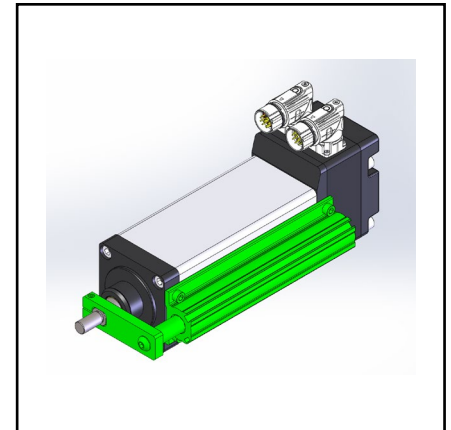

Front Flange Kit

Tapped Face Kit

Rear Clevis Kit

Bolt-On Mounting Accessory Kits Order P/N						
Description	GTX060	Exlar P/N	GTX080	Exlar P/N	GTX100	Exlar P/N
Front Flange, Metric (ISO MF1)	GTX060-MF1- KIT	80478	GTX080-MF1- KIT	79428	GTX100-MF1- KIT	80469
Tapped Face, Metric (ISO MX3)	GTX060-MX3- KIT	80484	GTX080-MX3- KIT	78606	GTX100-MX3- KIT	80470
Rear Clevis, Metric (ISO MP2)	GTX060-MP2-KIT	80479	GTX080-MP2-KIT	78216	GTX100-MP2-KIT	79254
Front Flange, Imperial	GTX060-GSF- KIT	80485	GTX080-GSF- KIT	80467	GT100-GSF-KIT	80471
Rear Clevis, Imperial	GTX060-GSC- KIT	80480	GTX080-GSC- KIT	80468	GTX100-GSC- KIT	80472

Accessory Kits

Anti-Rotate Kit

Limit Switch/AR Kit

Anti-Rotate Accessory Kit Order P/N						
Stroke (mm)	GTX060	Exlar P/N	GTX080	Exlar	GTX100	Exlar P/N
080	GTX060-ARA-KIT- 080	80476-080	N/A	N/A	N/A	N/A
100	CONFIGURED	80476-100	GTX080-ARA-KIT- 100	80465-100	N/A	N/A
150	GTX060-ARA-KIT-150	80476-150	GTX080-ARA-KIT-150	80465-150	GTX100-ARA-KIT-150	80460-150
300	GTX060-ARA-KIT- 300	80476-300	GTX080-ARA-KIT- 300	80465-300	GTX100-ARA-KIT- 300	80460-300
450	N/A	N/A	GTX080-ARA-KIT-450	80465-450	N/A	N/A

Limit Switches Sold Separately

Accessory Kits Cont.

Rod Clevis Kit

Rod Eye Kit

FSB, Front Seal Kit

Rod Attachment Kit Order P/N						
Rod Attachments	GTX060	Exlar P/N	GTX080	Exlar P/N	GTX100	Exlar P/N
Rod Clevis, Metric	GTX060-RC1- KIT	80477	GTX080-RC1- KIT	77005	GTX100-RC1- KIT	79255
Spherical Rod Eye, Metric	GTX060-RE1- KIT	80482	GTX080-RE1- KIT	77354	GTX100-RE1- KIT	80473