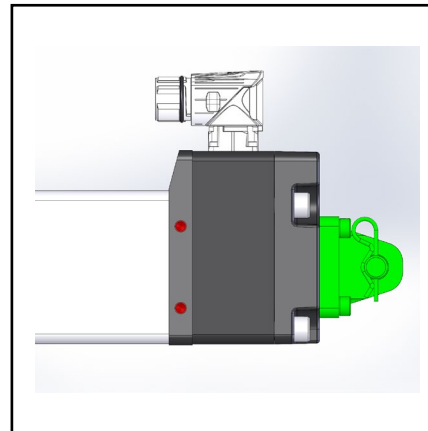

Front Flange Kit

Tapped Face Kit

Rear Clevis Kit

Bolt-On Mounting Accessory Kits Order P/N						
Description	GTX060	Exlar P/N	GTX080	Exlar P/N	GTX100	Exlar P/N
Front Flange, Metric (ISO MF1)	GTX060-MF1- KIT	80478	GTX080-MF1- KIT	79428	GTX100-MF1- KIT	80469
Tapped Face, Metric (ISO MX3)	GTX060-MX3- KIT	80484	GTX080-MX3- KIT	78606	GTX100-MX3- KIT	80470
Rear Clevis, Metric (ISO MP2)	GTX060-MP2-KIT	80479	GTX080-MP2-KIT	78216	GTX100-MP2-KIT	79254
Front Flange, Imperial	GTX060-GSF- KIT	80485	GTX080-GSF- KIT	80467	GT100-GSF-KIT	80471
Rear Clevis, Imperial	GTX060-GSC- KIT	80480	GTX080-GSC- KIT	80468	GTX100-GSC- KIT	80472