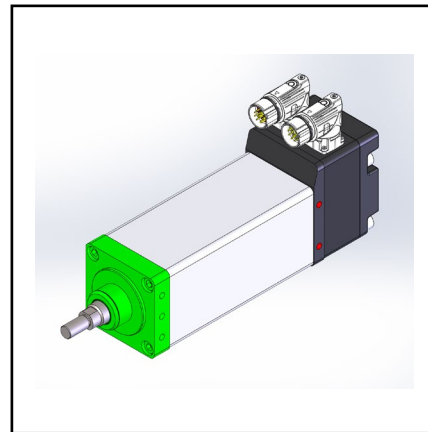

Limit Switch/Anti-Rotate Accessory Kit P/N						
Stroke (mm)	GTX060	Exlar P/N	GTX080	Exlar P/N	GTX100	Exlar P/N
080	GTX060-ARL-KIT- 080	80481-080	N/A	N/A	N/A	N/A
100	CONFIGURED	80481-100	GTX080-ARL-KIT-100	80464-100	N/A	N/A
150	GTX060-ARL-KIT- 150	80481-150	GTX080-ARL-KIT- 150	80464-150	GTX100-ARL-KIT- 150	80459-150
300	GTX060-ARL-KIT-300	80481-300	GTX080-ARL-KIT-300	80464-300	GTX100-ARL-KIT-300	80459-300
450	N/A	N/A	GTX080-ARL-KIT- 450	80464-450	N/A	N/A

Limit Switches Sold Separately

Accessory Kits Cont.

Rod Clevis Kit

Rod Eye Kit

FSB, Front Seal Kit

Rod Attachment Kit Order P/N						
Rod Attachments	GTX060	Exlar P/N	GTX080	Exlar P/N	GTX100	Exlar P/N
Rod Clevis, Metric	GTX060-RC1- KIT	80477	GTX080-RC1- KIT	77005	GTX100-RC1- KIT	79255
Spherical Rod Eye, Metric	GTX060-RE1- KIT	80482	GTX080-RE1- KIT	77354	GTX100-RE1- KIT	80473