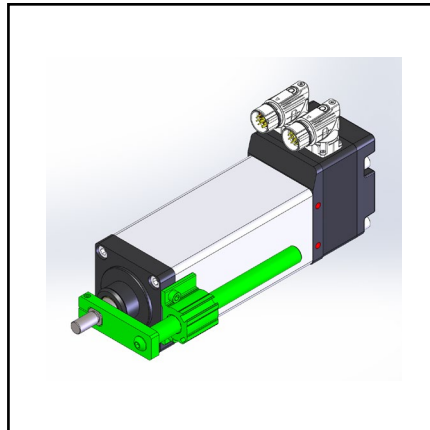

Front Flange Kit

Tapped Face Kit

Rear Clevis Kit

Bolt-On Mounting Accessory Kits Order P/N						
Description	GTX060	Exlar P/N	GTX080	Exlar P/N	GTX100	Exlar P/N
Front Flange, Metric (ISO MF1)	GTX060-MF1- KIT	80478	GTX080-MF1- KIT	79428	GTX100-MF1- KIT	80469
Tapped Face, Metric (ISO MX3)	GTX060-MX3- KIT	80484	GTX080-MX3- KIT	78606	GTX100-MX3- KIT	80470
Rear Clevis, Metric (ISO MP2)	GTX060-MP2-KIT	80479	GTX080-MP2-KIT	78216	GTX100-MP2-KIT	79254
Front Flange, Imperial	GTX060-GSF- KIT	80485	GTX080-GSF- KIT	80467	GT100-GSF-KIT	80471
Rear Clevis, Imperial	GTX060-GSC- KIT	80480	GTX080-GSC- KIT	80468	GTX100-GSC- KIT	80472

Accessory Kits

Anti-Rotate Kit

Limit Switch/AR Kit

Anti-Rotate Accessory Kit Order P/N						
Stroke (mm)	GTX060	Exlar P/N	GTX080	Exlar	GTX100	Exlar P/N
080	GTX060-ARA-KIT- 080	80476-080	N/A	N/A	N/A	N/A
100	CONFIGURED	80476-100	GTX080-ARA-KIT- 100	80465-100	N/A	N/A
150	GTX060-ARA-KIT-150	80476-150	GTX080-ARA-KIT-150	80465-150	GTX100-ARA-KIT-150	80460-150
300	GTX060-ARA-KIT- 300	80476-300	GTX080-ARA-KIT- 300	80465-300	GTX100-ARA-KIT- 300	80460-300
450	N/A	N/A	GTX080-ARA-KIT-450	80465-450	N/A	N/A

Limit Switches Sold Separately

Accessory Kits Cont.

Rod Clevis Kit

Rod Eye Kit

FSB, Front Seal Kit

Rod Attachment Kit Order P/N						
Rod Attachments	GTX060	Exlar P/N	GTX080	Exlar P/N	GTX100	Exlar P/N
Rod Clevis, Metric	GTX060-RC1- KIT	80477	GTX080-RC1- KIT	77005	GTX100-RC1- KIT	79255
Spherical Rod Eye, Metric	GTX060-RE1- KIT	80482	GTX080-RE1- KIT	77354	GTX100-RE1- KIT	80473